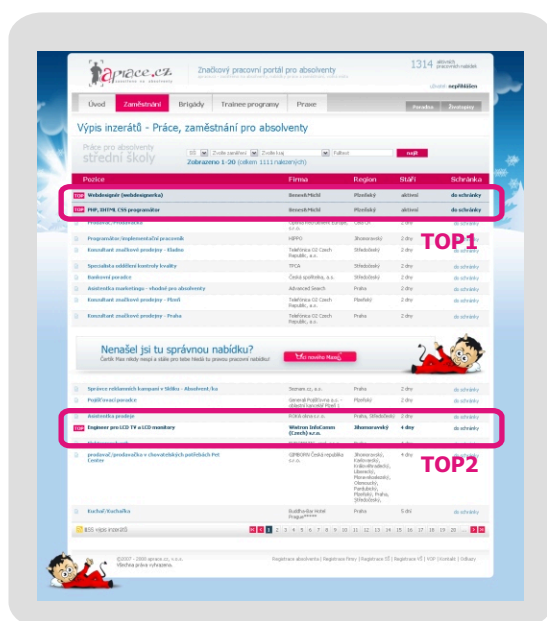

Kreditové předplatné

Vyberte si z našich služeb

služba	období zveřejnění	počet kreditů	cena za službu při koupi konkrétního balíčku (Kč)		
			kreditní balíček A1	kreditní balíček A2	kreditní balíček A3
vložení inzerátu	4 týdny	100	1.500	600	400
prodloužení inzerátu	4 týdny	50	750	300	200
TOP1	1 týden	40	600	240	160
TOP2	1 týden	25	375	150	100

Ceny uvedené v tabulce odpovídají objednavce maximálního možného množství konkrétních služeb pro daný balíček.

TOP1

Inzerát bude po dobu 1 týdne řazen mezi top pozice ve výpisu a zvýrazněn.

TOP2

Inzerát bude po dobu 1 týdne zvýrazněn ve výpisu pozic.

Ceny jsou platné od 1. 1. 2009, ceny jsou uvedené bez DPH.